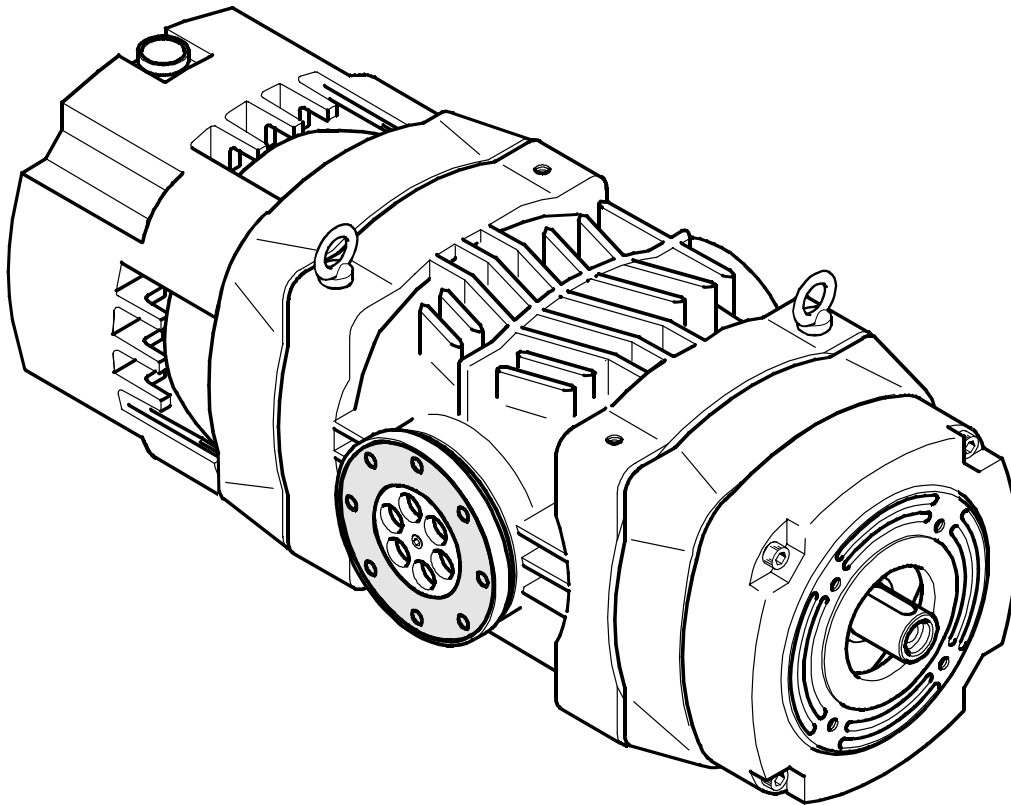

CE

Allestitenti Pompe Moro
Via Pontebbana 16
33080 Fiume Veneto (PN)
Tel.0434/951211
Telex 450276
Telefax 0434/957786

- PARTI DI RICAMBIO -
- PIECES DE RECHARGE -
- ERSATZTEILLISTE -
- SPARE PARTS -

- ☐ **DECOMPRESSORE TURBO PM100 CON VENTOLE**
- ☐ **POMPE A VIDE TURBO PM100 AVEC VENTILATEURS**
- ☐ **VAKUUMPUMPE TURBO PM100 MIT LÜFTERRÄDERN**
- ☐ **TURBO PM100 VACUUM PUMP WITH FANS**